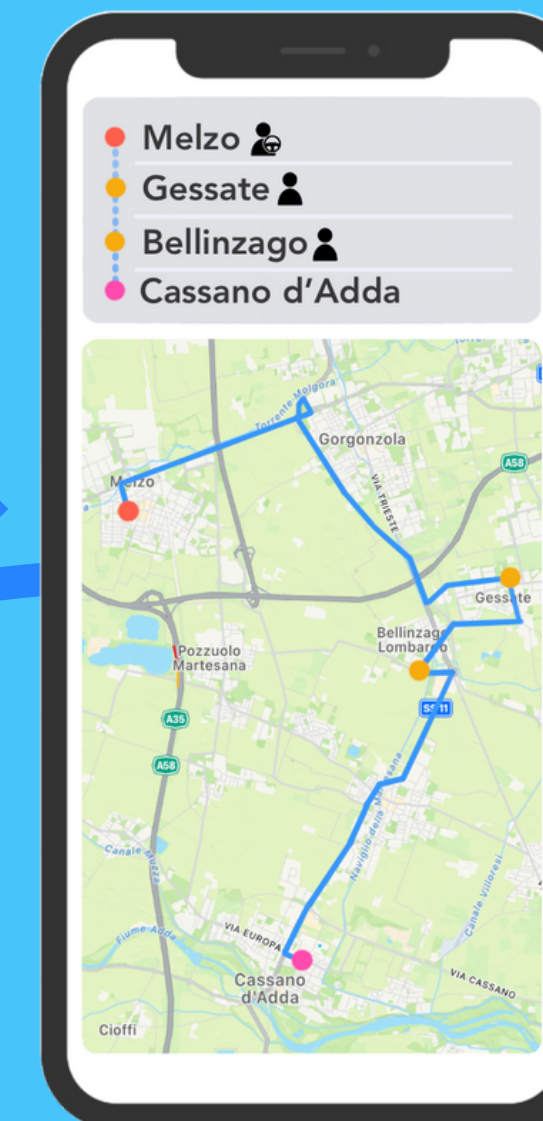

SOLUZIONE

PROBLEMI

COS'È MULTIMOVE?

MultiMove è un app che offre un servizio di trasporto tramite passaggi per Aziende e privati. L'applicazione offre la possibilità di guadagnare a coloro che forniscono il passaggio, mentre a chi lo riceve viene data la possibilità di creare interazioni e migliorare le conoscenze; il tutto risparmiando soldi e tutelando l'ambiente.

A CHI E' RIVOLTO MULTIMOVE?

TARGET DI MERCATO

Aziende
medio/grandi

Zone industriali e
aziende vicine

Utenti privati

COME FUNZIONA MULTIMOVE?

IL BUSINESS

RICAVI