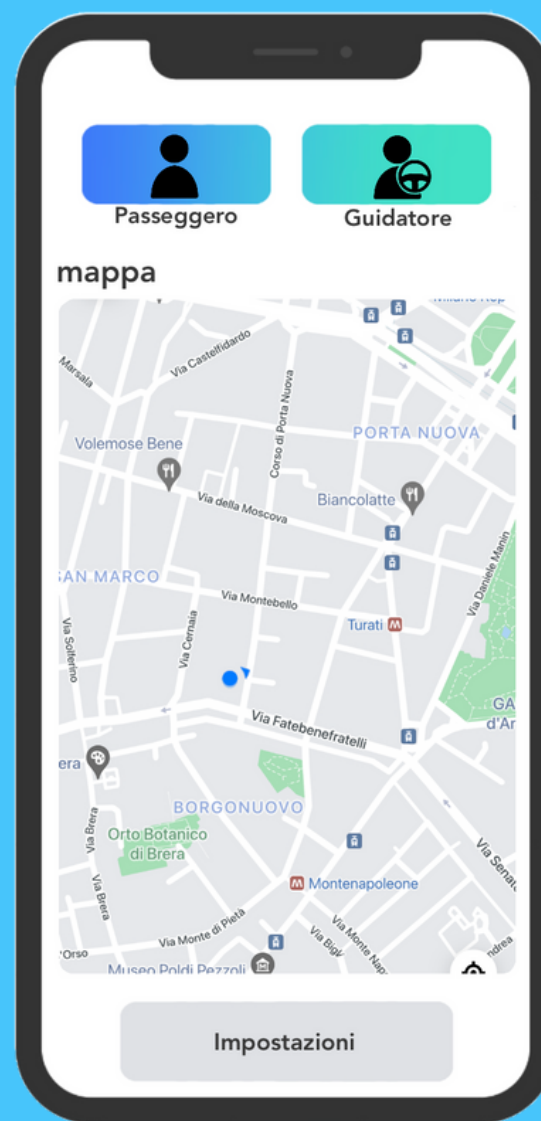

SOLUZIONE

PROBLEMI

COS'È MULTIMOVE?

MultiMove è un app che offre un servizio di trasporto tramite passaggi per Aziende e privati. L'applicazione offre la possibilità di guadagnare a coloro che forniscono il passaggio, mentre a chi lo riceve viene data la possibilità di creare interazioni e migliorare le conoscenze; il tutto risparmiando soldi e tutelando l'ambiente.

A CHI E' RIVOLTO MULTIMOVE?

TARGET DI MERCATO

Aziende
medio/grandi

Zone industriali e
aziende vicine

Utenti privati

COME FUNZIONA MULTIMOVE?

IL BUSINESS

RICAVI